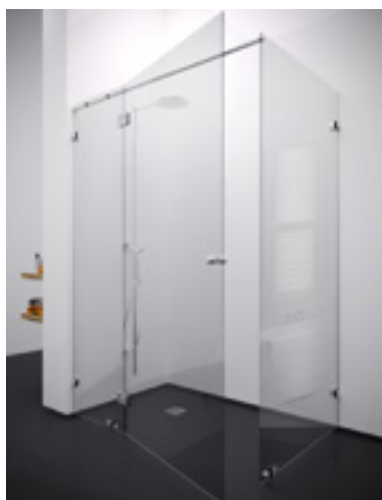

Artikuls	Dušas kabīne (cm)		Sienas augstums (mm)	Rūdīts stikls		
	A	B		8 mm Caurspīdīgs	8 mm Matēts	8 mm Tonēts
SV9100	90	100	2000	€ 705.34	€ 822.59	€ 793.67
SV9120	90	120		€ 727.94	€ 857.53	€ 825.56
SV9130	90	130		€ 739.23	€ 874.99	€ 810.77