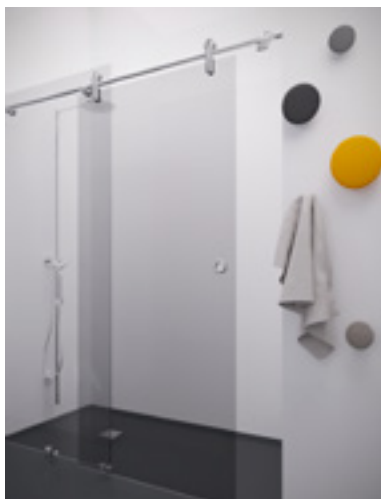

Ja telpas plānojums neļauj izmantot veramas durvis, izvēlieties bīdāmas! Neaizmirstiet par stikla toni! Izvēloties caurspīdīgu stiklu tiks radīts atvērta un plaša telpas iespaids, savukārt krāsains stikls būs lielisks akcents kopējā telpas iekārtojumā.

DUŠA *Nišā*

Artikuls	Dušas kabīne (cm)	Sienas augstums (mm)	Rūdīts stikls		
	A		8 mm Caurspīdīgs	8 mm Matēts	8 mm Tonēts
NB120	1200	2000	€ 530.89	€ 617.28	€ 595.97
NB130	1300		€ 542.18	€ 634.75	€ 611.92