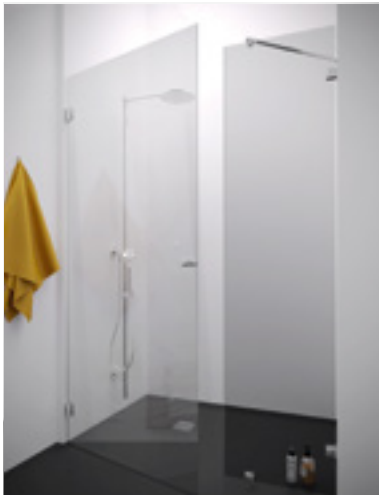

Artikuls	Dušas kabīne (cm)		Sienas augstums (mm)	Rūdīts stikls		
	A	B		8 mm Caurspīdīgs	8 mm Matēts	8 mm Tonēts
NV100	70	30	2000	€ 353.62	€ 415.33	€ 400.11
NV120	70	40		€ 376.21	€ 450.26	€ 432.00
NV130	70	70		€ 387.51	€ 467.73	€ 447.94