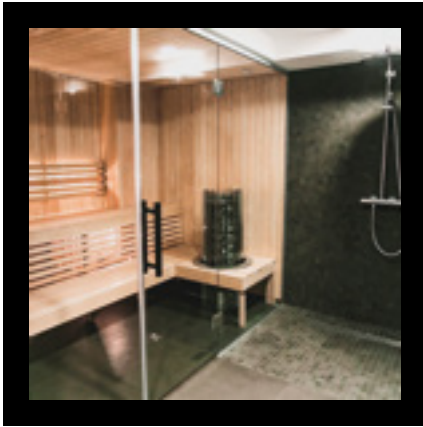

Jūsu idejas | mūsu risinājumā

Stikla un nerūsējošā tērauda un stikla savienojuma izmantošanu interjerā un eksterjerā aizsāka *hi-tech* un minimālisma stila piekritēji, bet pateicoties šīs kombinācijas spējai radīt brīvi plūstošas enerģijas sajūtu, neierobežotību un pastāvīgu gaismas klātbūtni telpā, aiz vien vairāk arī cita stila piekritēji pārņēma šo ideju, iekļaujot stiklu un nerūsējošo tēraudu kā telpas interjerā, tā arī ēkas eksterjerā.

SIA STARPSIENU CENTRS

ADRESE

Meža iela 4a, Rīga, Latvija

SAZINĪES

Tālrunis +371 67614669

E-pasts starpsienas@starpsienas.lv

SEKO

www.starpsienas.lv

fb.com/Starpsienas