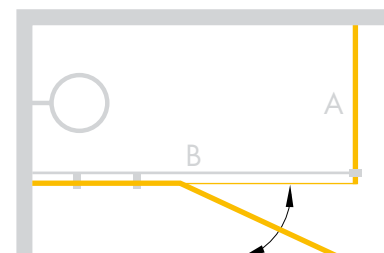

Artikuls	Dušas kabīne (cm)		Sienas augstums (mm)	Rūdīts stikls		
	A	B		8 mm Caurspīdīgs	8 mm Matēts	8 mm Tonēts
SV9100	90	100	2000	€ 705.34	€ 822.59	€ 793.67
SV9120	90	120		€ 727.94	€ 857.53	€ 825.56
SV9130	90	130		€ 739.23	€ 874.99	€ 810.77