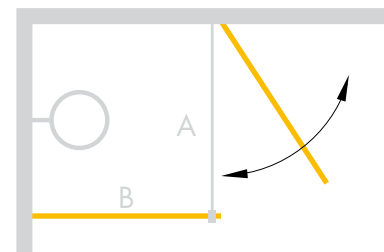

Atvērta tipa vannas istabās, kur dušas zona ir daļa no tās, var ierīkot bezrāmja stikla duškabīni ar veramajām durvīm, tā pilnībā dušas zonu nodalot no kopējās telpas, bet tajā pašā laikā saglabājot kopēju telpas ansambli.

DUŠA

Stūris

Artikuls	Dušas kabīne (cm)		Sienas augstums (mm)	Rūdīts stikls		
	A	B		8 mm Caurspīdīgs	8 mm Matēts	8 mm Tonēts
SV80	80	80	2000	€ 416.30	€ 515.04	€ 490.68
SV90	90	90		€ 438.89	€ 549.97	€ 522.57