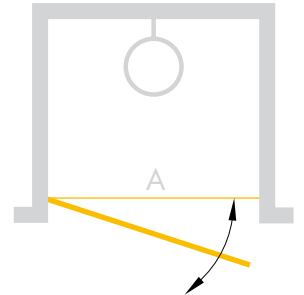

DUŠA *Nišā*

Ja vannas istabās jau ir izveidota niša dušai, tad var ierīkot bezrāmja stikla duškabīnes ar veramajām durvīm, tā pilnībā dušas zonu nodalot no kopējās telpas, tajā pat laikā saglabājot plašas un gaismas piepildītas telpas noskaņu.

Artikuls	Dušas kabīne (cm)		Sienas augstums (mm)	Rūdīts stikls		
	A			8 mm Caurspīdīgs	8 mm Matēts	8 mm Tonēts
NV80	80		2000	€ 275.69	€ 325.06	€ 312.88
NV90	90			€ 286.99	€ 342.53	€ 328.83