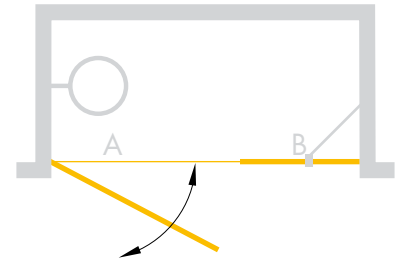

Artikuls	Dušas kabīne (cm)		Sienas augstums (mm)	Rūdīts stikls		
	A	B		8 mm Caurspīdīgs	8 mm Matēts	8 mm Tonēts
NV100	70	30	2000	€ 353.62	€ 415.33	€ 400.11
NV120	70	40		€ 376.21	€ 450.26	€ 432.00
NV130	70	70		€ 387.51	€ 467.73	€ 447.94